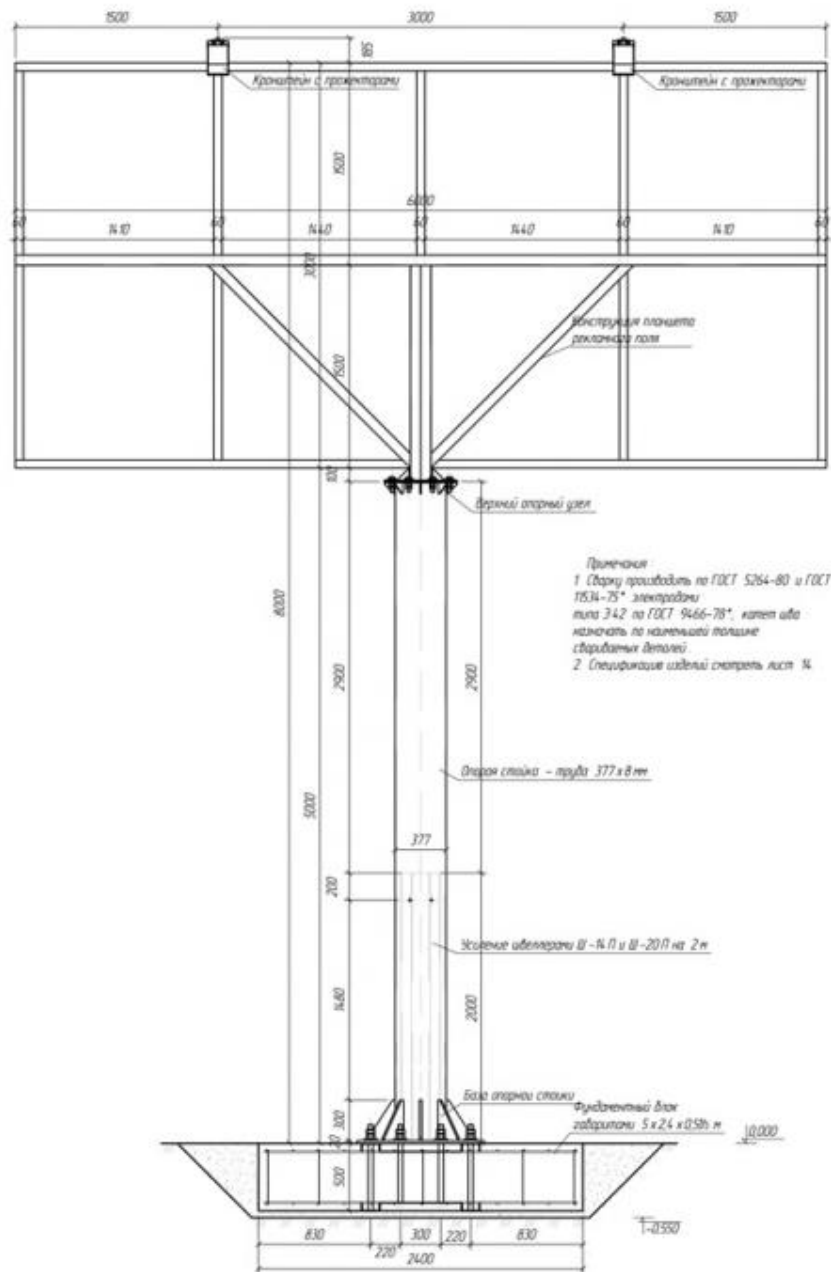

# РАСПОЛОЖЕНИЕ НА БИЛБОРДЕ РАЗМЕР 6000X3000

d = 120 см

**!** В случае необходимости изменения диаметра или расположения отверстия **ТРЕБУЕТСЯ ДОПОЛНИТЕЛЬНОЕ СОГЛАСОВАНИЕ МАКЕТА**